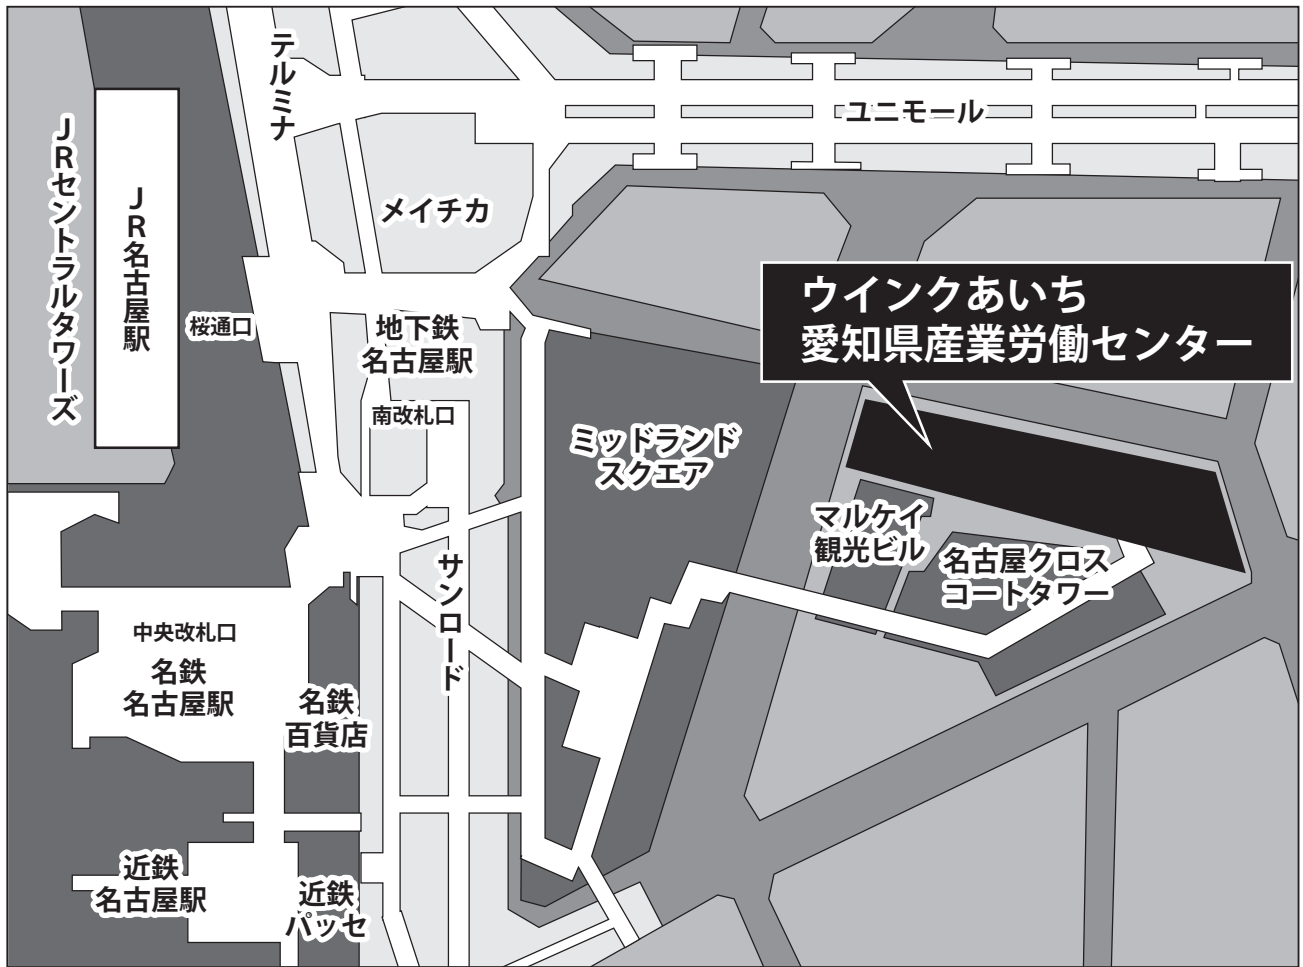

## 交通案内図

### ■電車をご利用の場合

(JR・地下鉄・名鉄・近鉄) 名古屋駅より

- ◎ JR 名古屋駅桜通口から  
ミッドランドスクエア方面 徒歩 5 分
- ◎ ユニモール地下街 5 番出口 徒歩 2 分

※名駅地下街サンロードからミッドランドスクエア、マルケイ観光ビル、名古屋クロスコートタワーを  
経由 徒歩 8 分